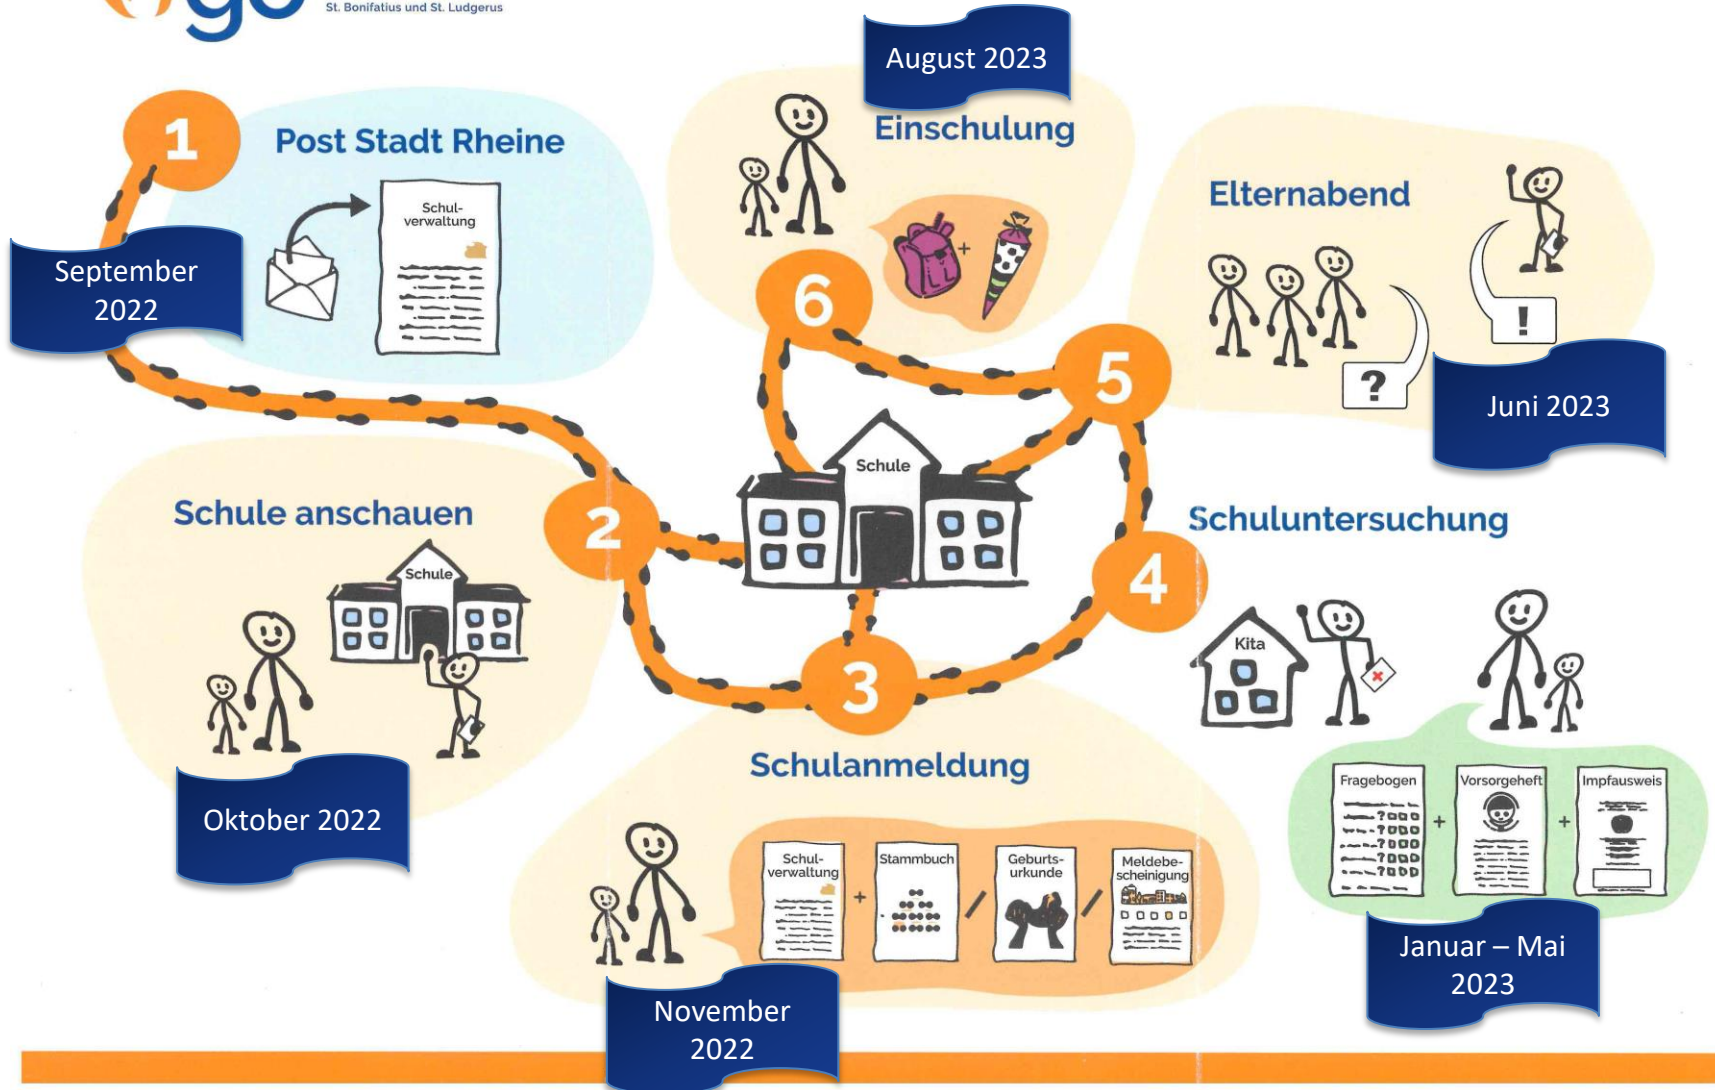

# *Startschuss in ein erfolgreiches Schulleben*

Elterninformation 2 Jahre vor Einschulung

## Schulpflicht

- Alle Kinder die im Zeitraum **01.10.2016 bis 30.09.2017** geboren sind, sind ab dem **01. August 2023** schulpflichtig
- Eltern sind verpflichtet ihr schulpflichtiges Kind an einer Schule anzumelden (§41 SchulG)

# Der Weg von der Kita in die Schule