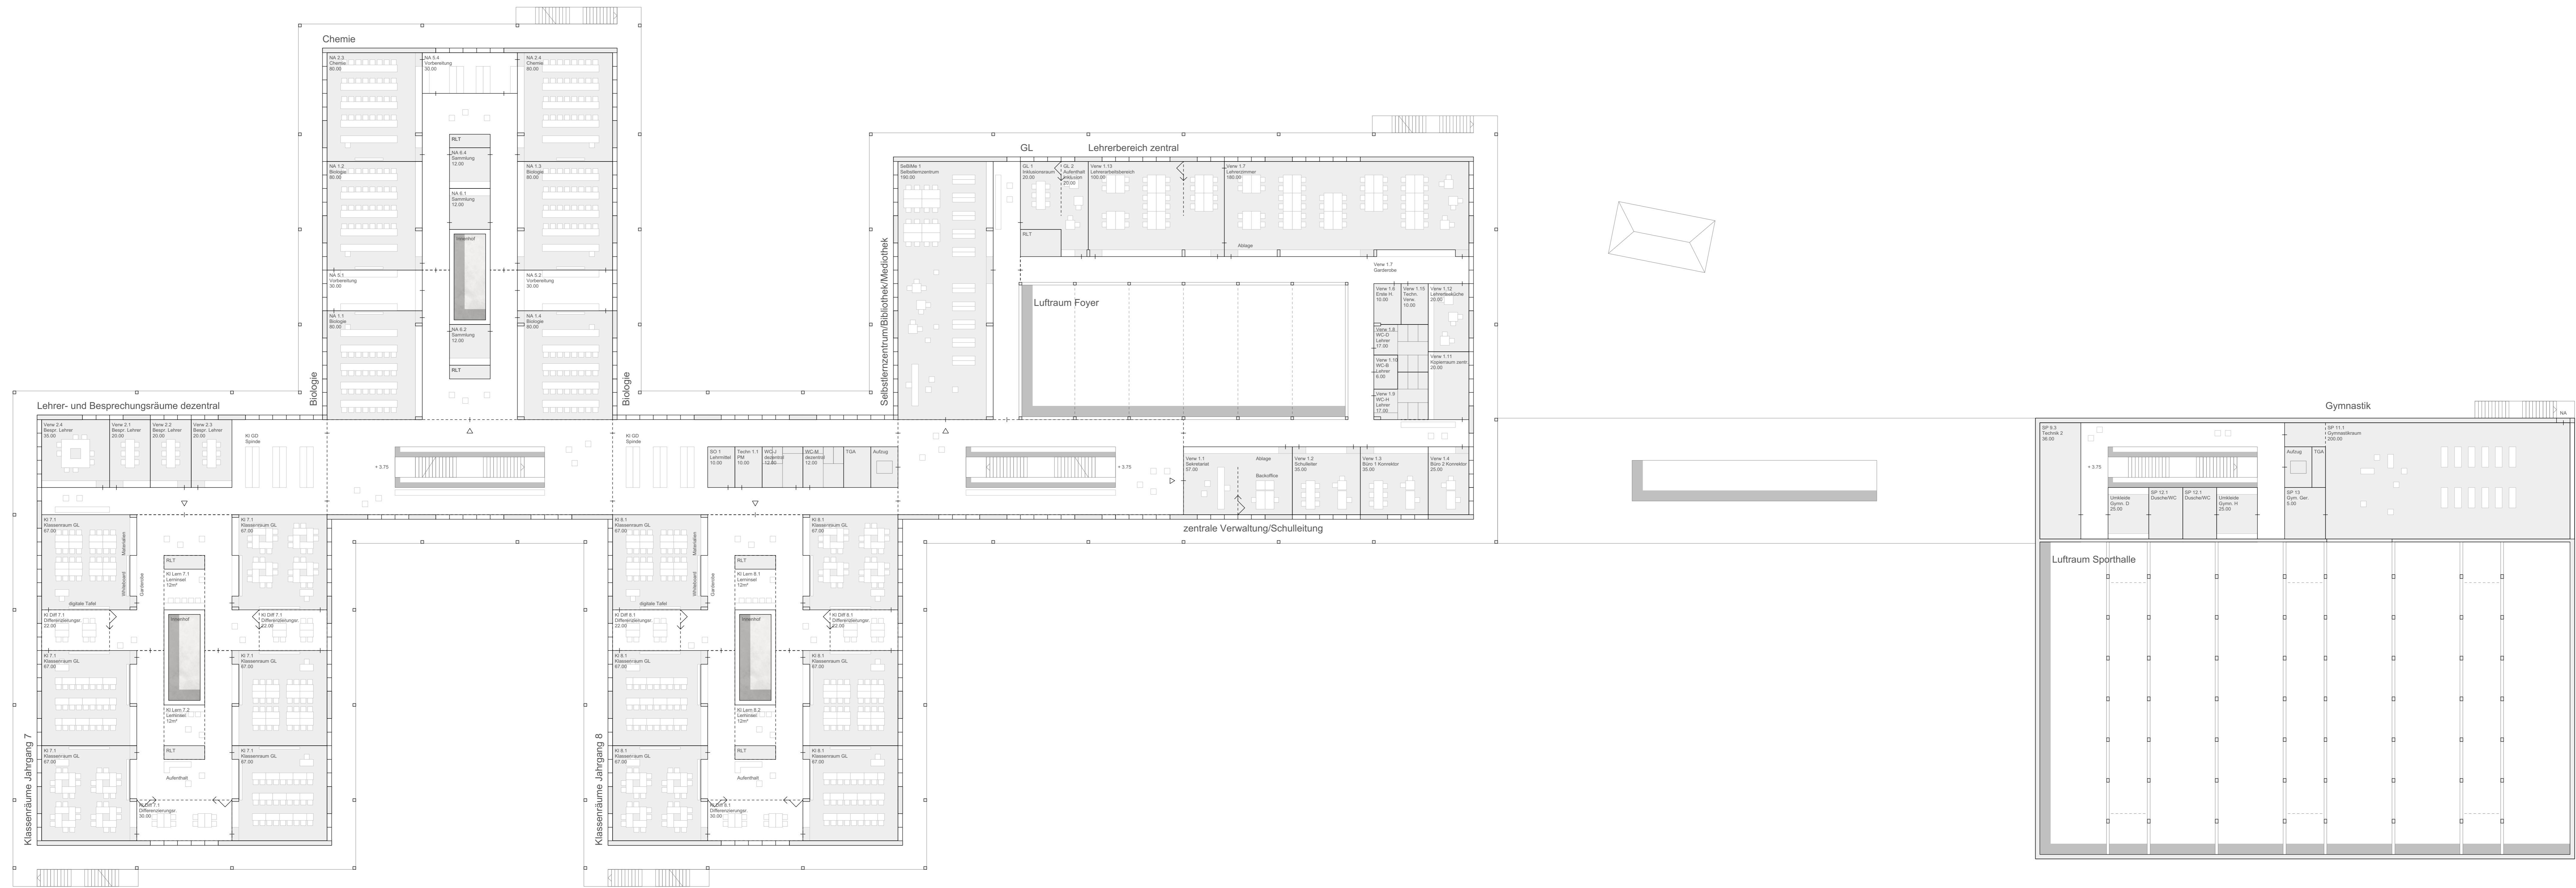

Neubau der Elsa-Brändström-Realschule inklusive Dreifachsporthalle in Rheine

Grundriss 1. Obergeschoss M 1:200

Grundriss Untergeschoss M 1:200

Schnitt AA M 1:200