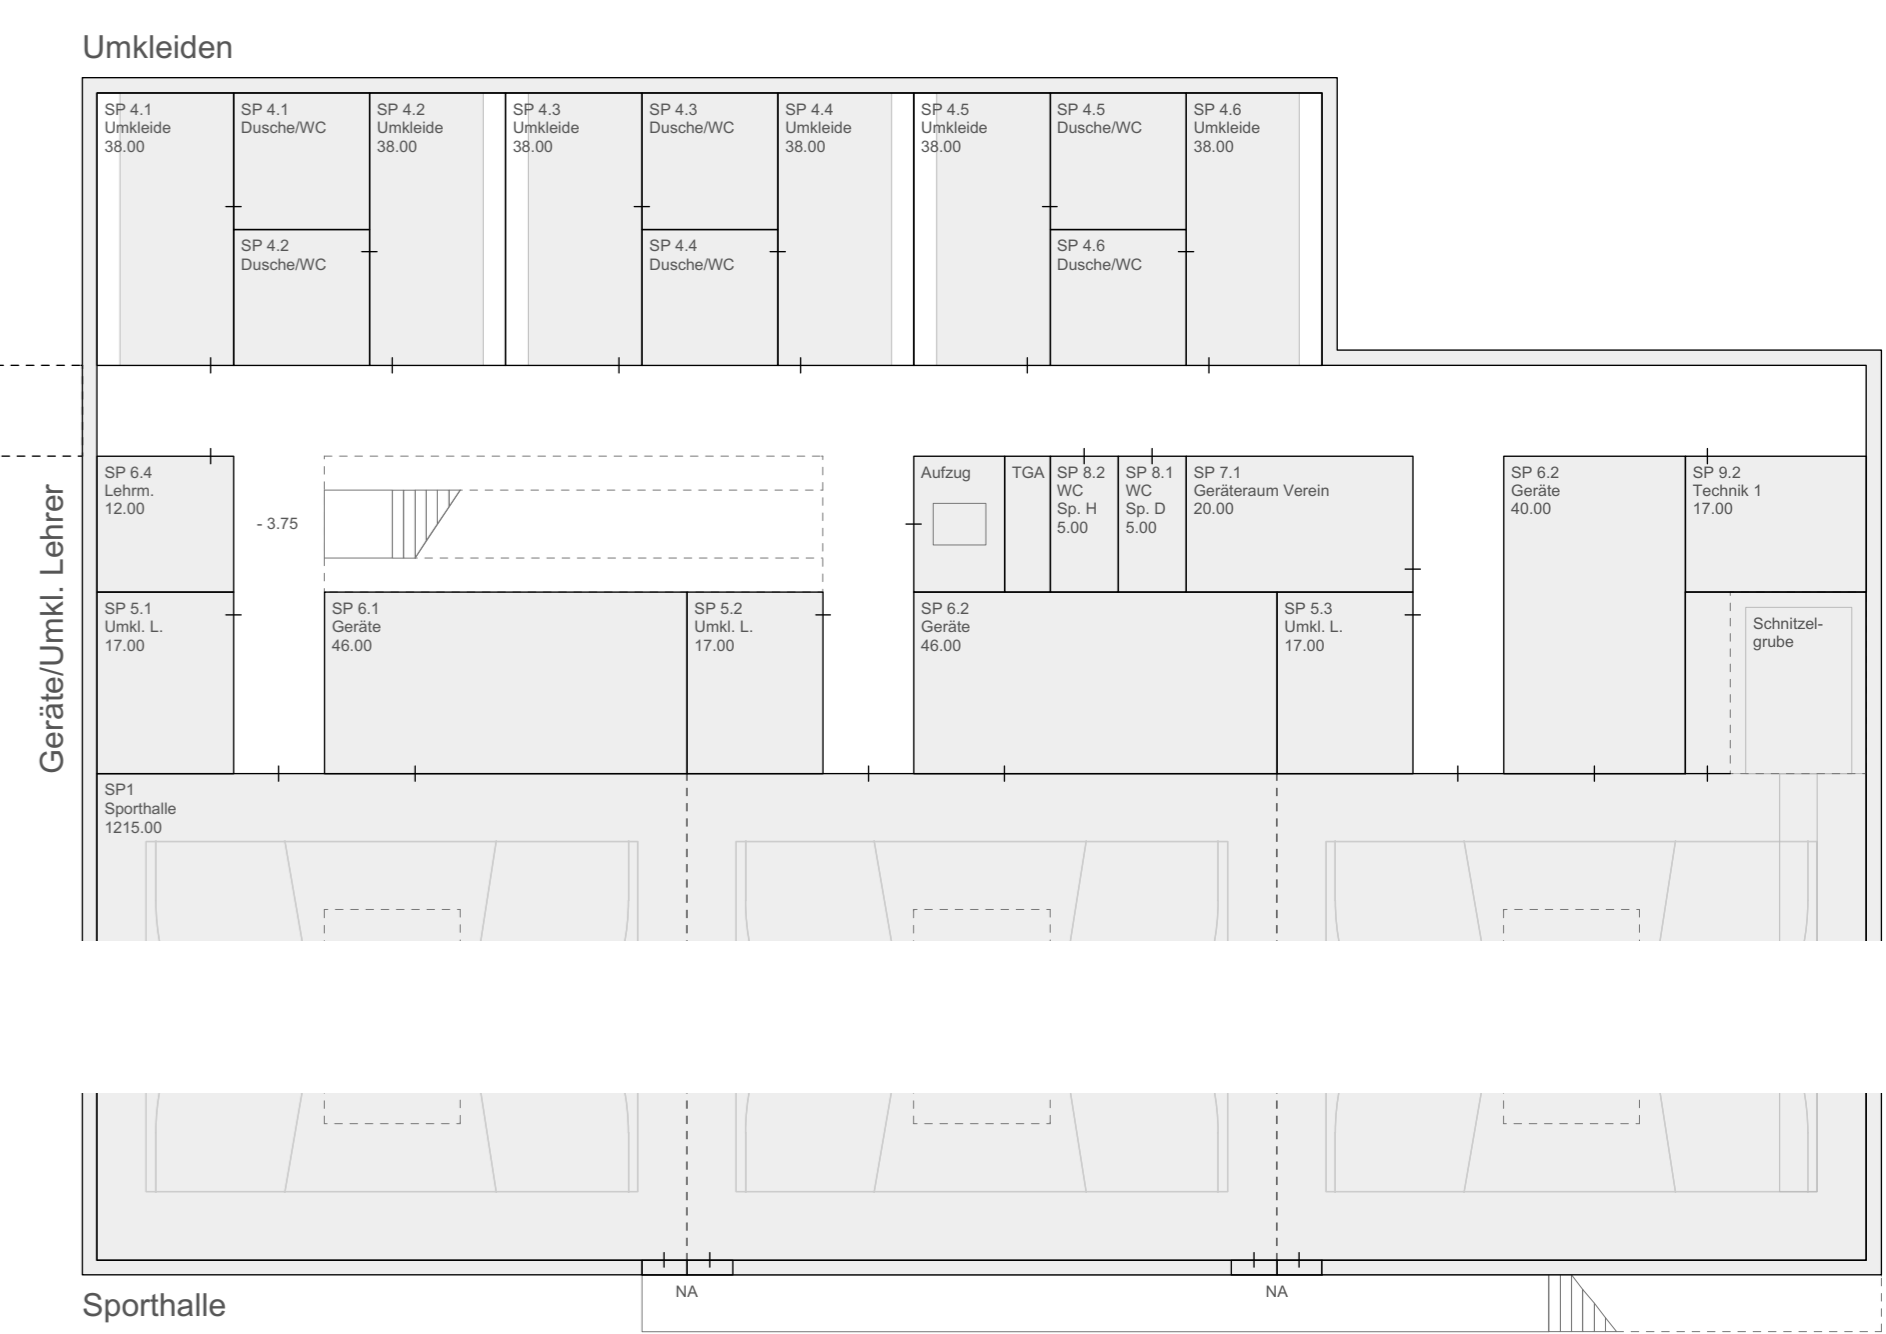

Neubau der Elsa-Brändström-Realschule inklusive Dreifachsporthalle in Rheine

Grundriss 1. Obergeschoss M 1:200

Grundriss Untergeschoss M 1:200

Schnitt AA M 1:200