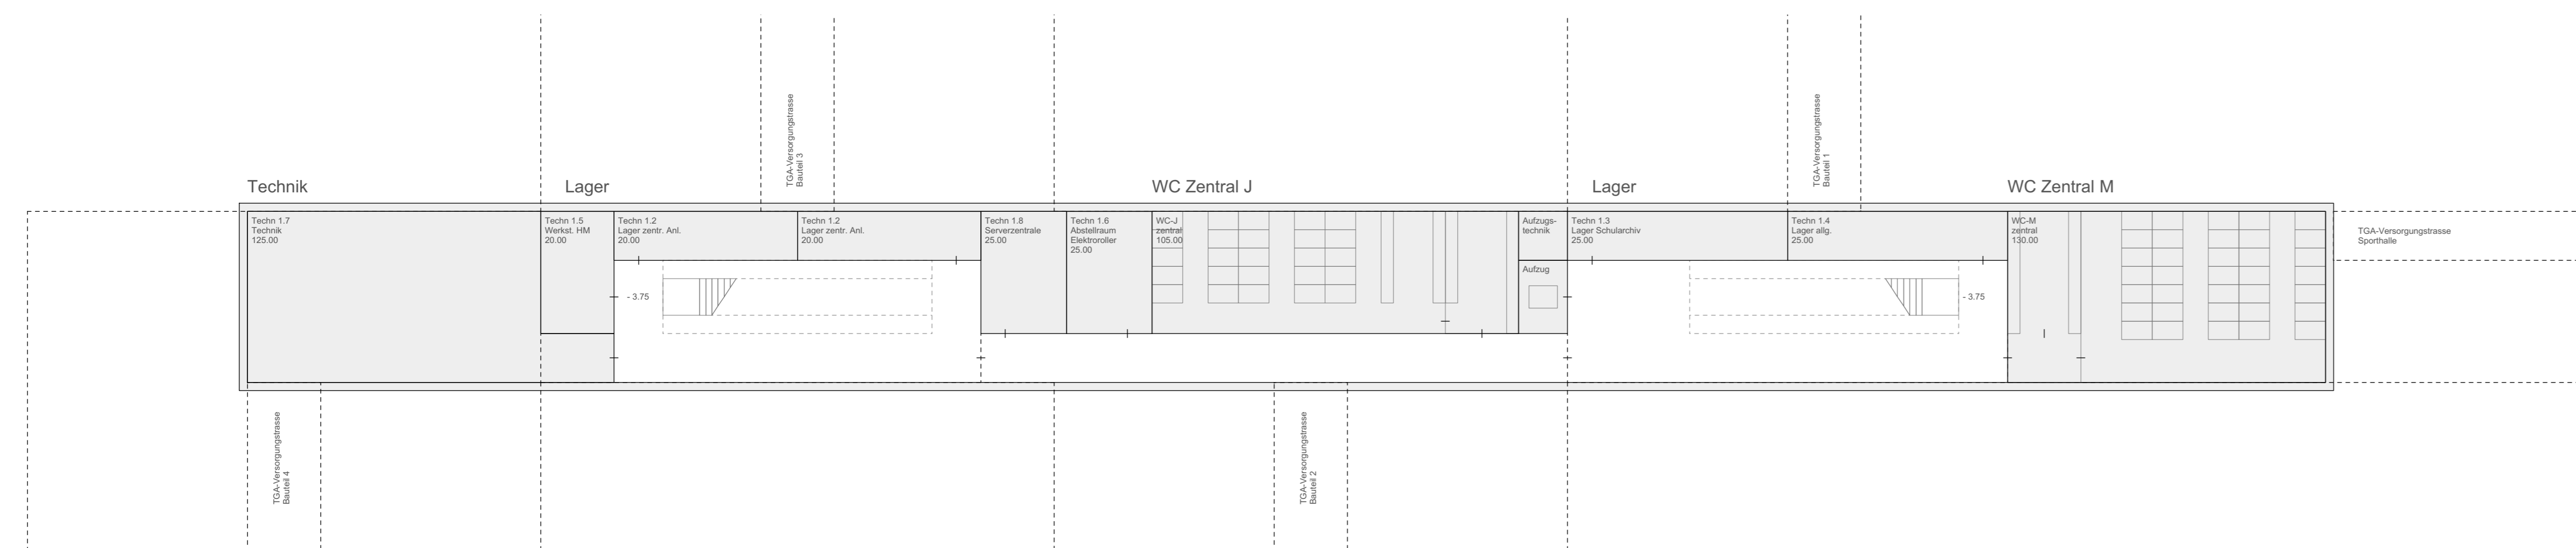

Neubau der Elsa-Brändström-Realschule inklusive Dreifachsporthalle in Rheine

Grundriss 1. Obergeschoss M 1:200

Grundriss Untergeschoss M 1:200

Schnitt AA M 1:200