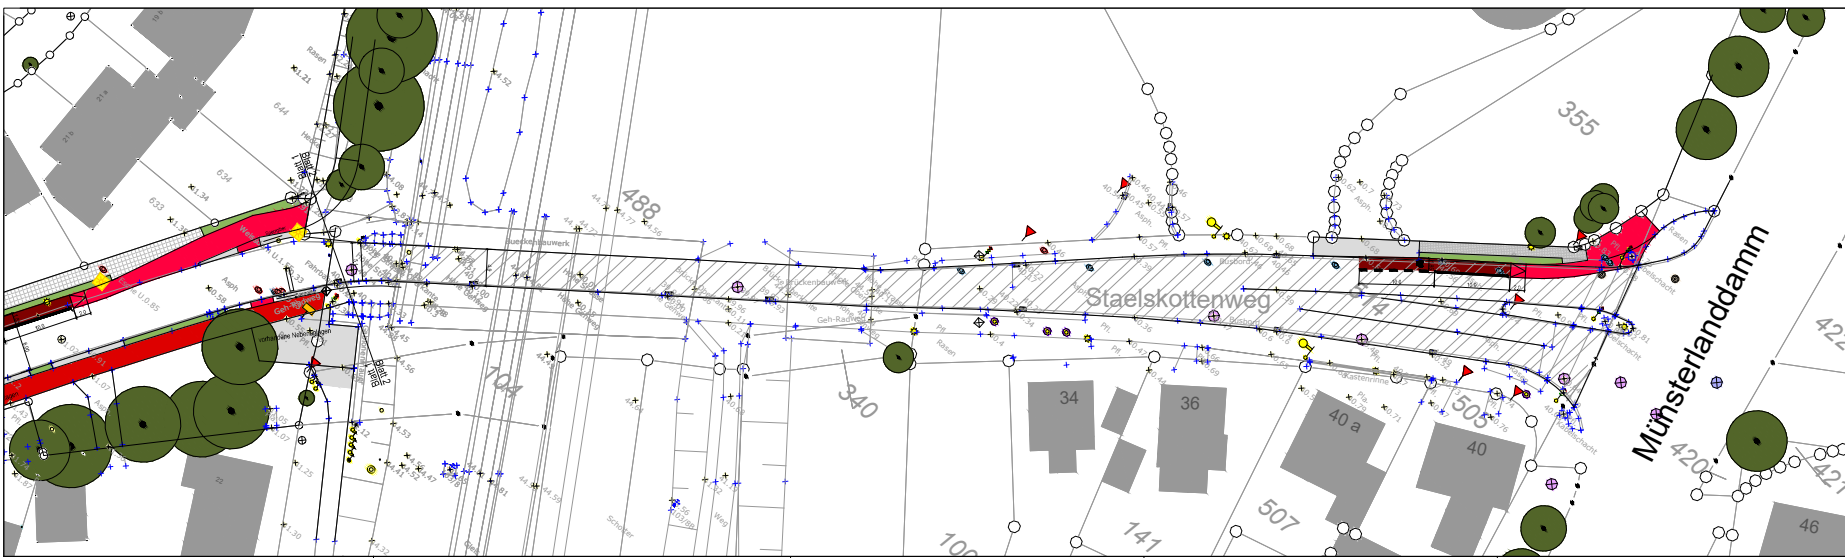

LEGENDE

- Pflaster, rot
- Pflaster, grau
- Pflaster, anthrazit
- Grünbeet (mit Bepflanzung)
- Leuchte
- Gehwegplatten

Index	Datum	Art der Änderung	Erläuterungen	Gez.

STADTRHEINE
Leben an der Ems

Projekt: **Ausbau Staelkottenweg**
von Hauenhorster Straße bis BU

Plan: **Lageplan zur Offenlage**
Abschnitt BU bis Münsterlanddamm
Druckdatum: 21.02.2024

gezeichnet: J.A. 2021	Zeichen: MHO	Skizziert: MHO	Maßstab: 1:1000 (auf A4)
überarbeitet: Feb. 2024	MHO		Blaube: 2(2)

N:\AG_218502\FRAGEN\FRAGEN\Staelkottenweg\2011\Erneuerung_Staelkottenweg\0011\Planung\2024\0211\01\Gehwegplanung.dwg